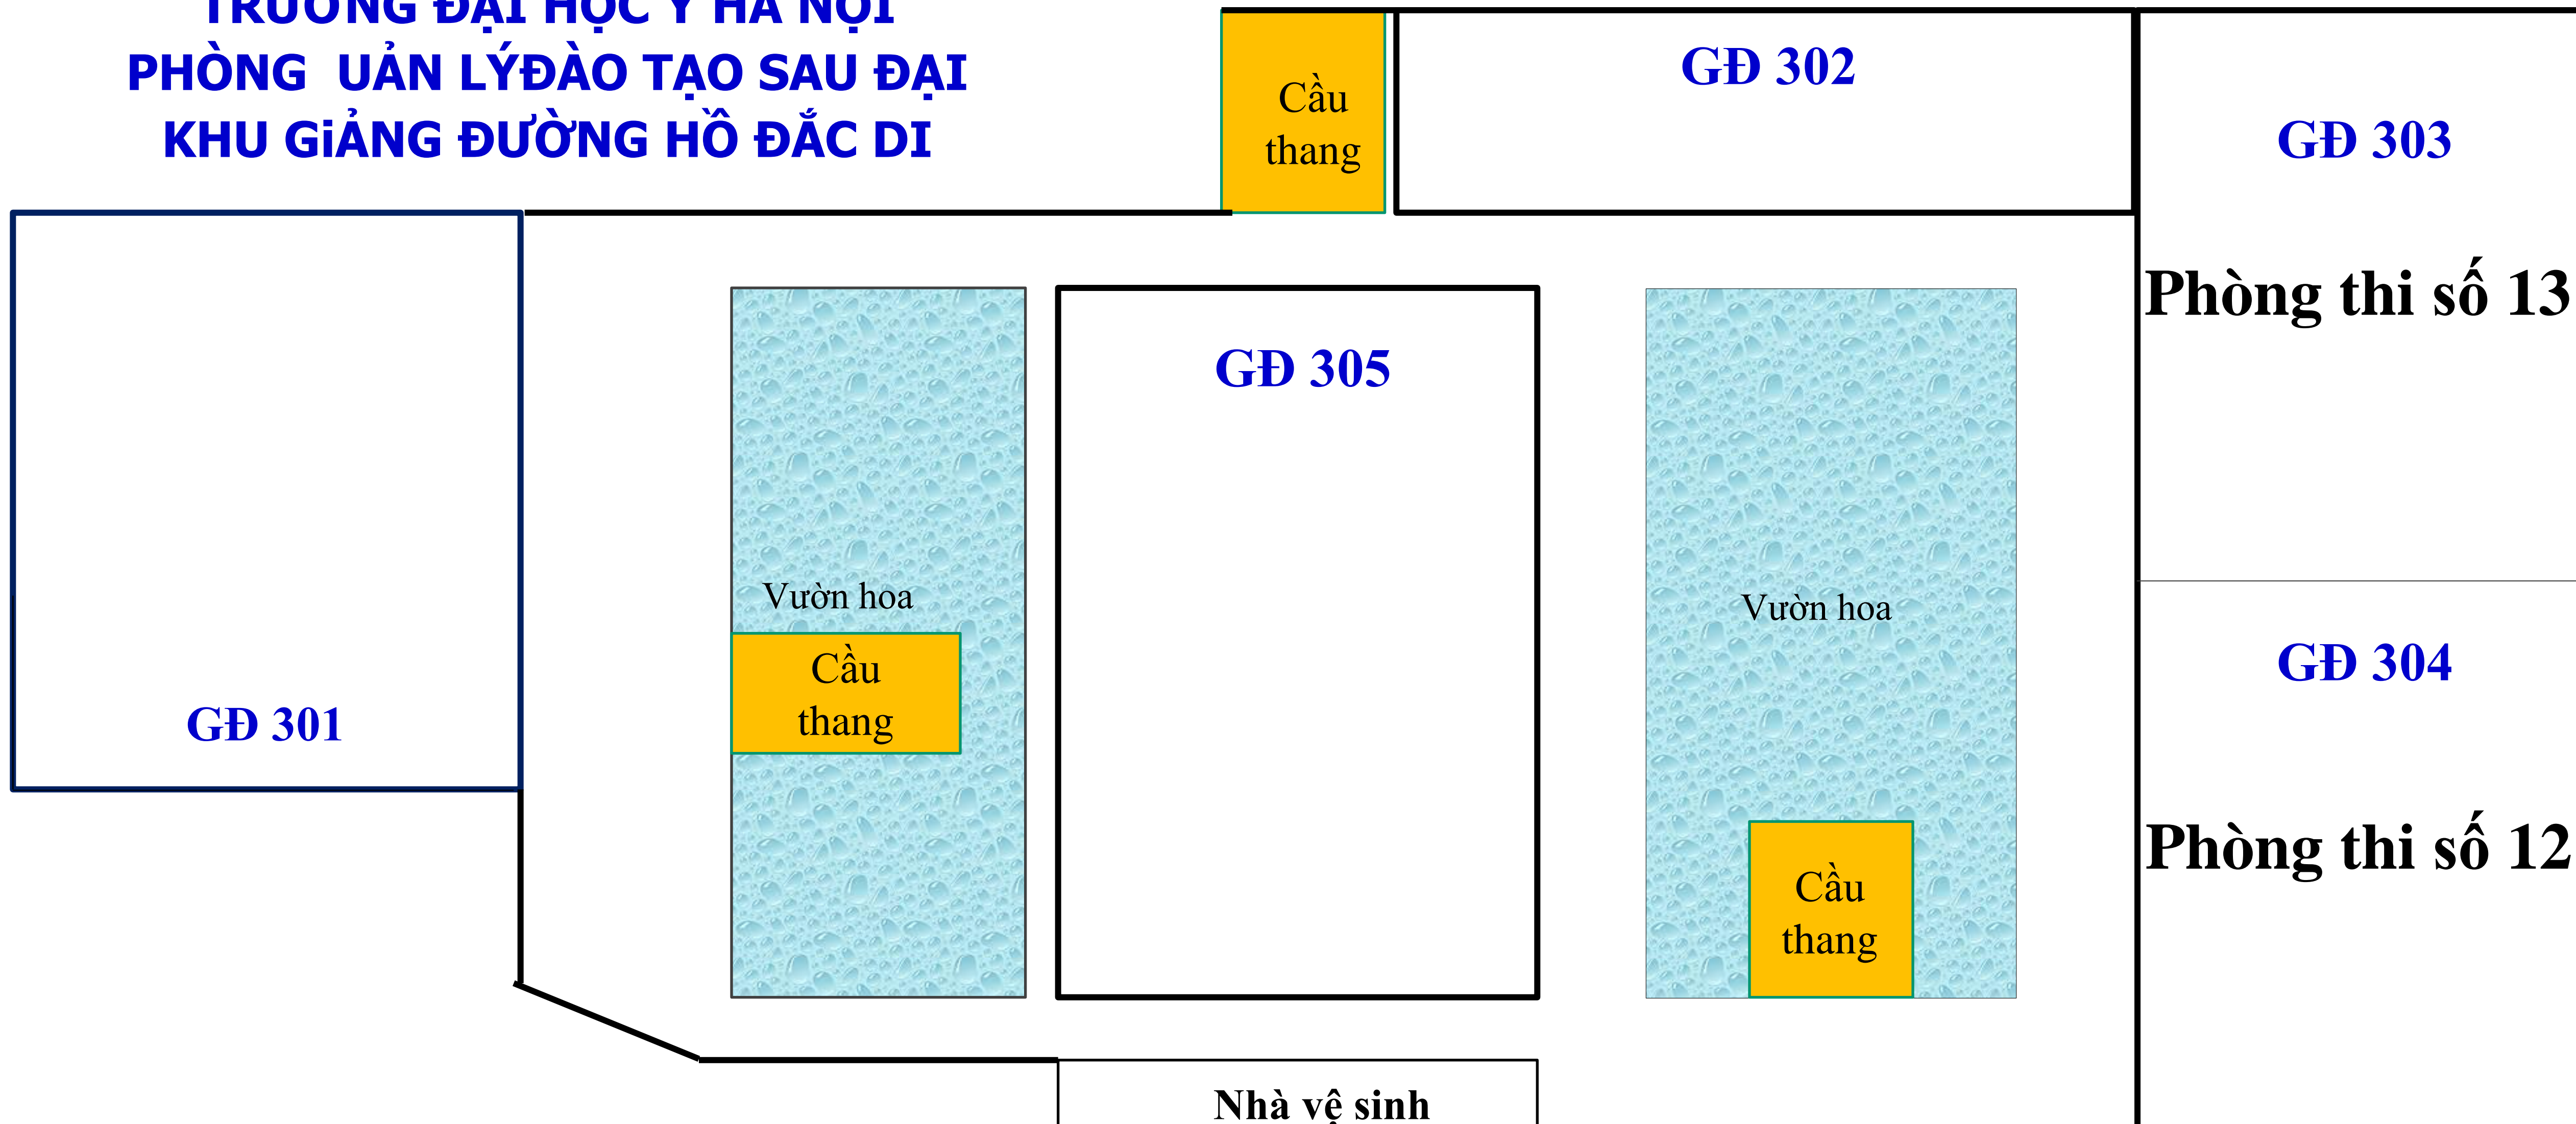

**TRƯỜNG ĐẠI HỌC Y HÀ NỘI**  
**PHÒNG ỦN LÝ ĐÀO TẠO SAU ĐẠI**  
**KHU GIẢNG ĐƯỜNG HỒ ĐẮC DI**

**TẦNG 3**

**TẦNG 2**

**TẦNG 1**

**HƯỚNG ĐI VÀO GIẢNG ĐƯỜNG HỒ ĐẮC DI VÀ B3**

**HƯỚNG ĐI SÂN VẬN ĐỘNG**

Lối vào