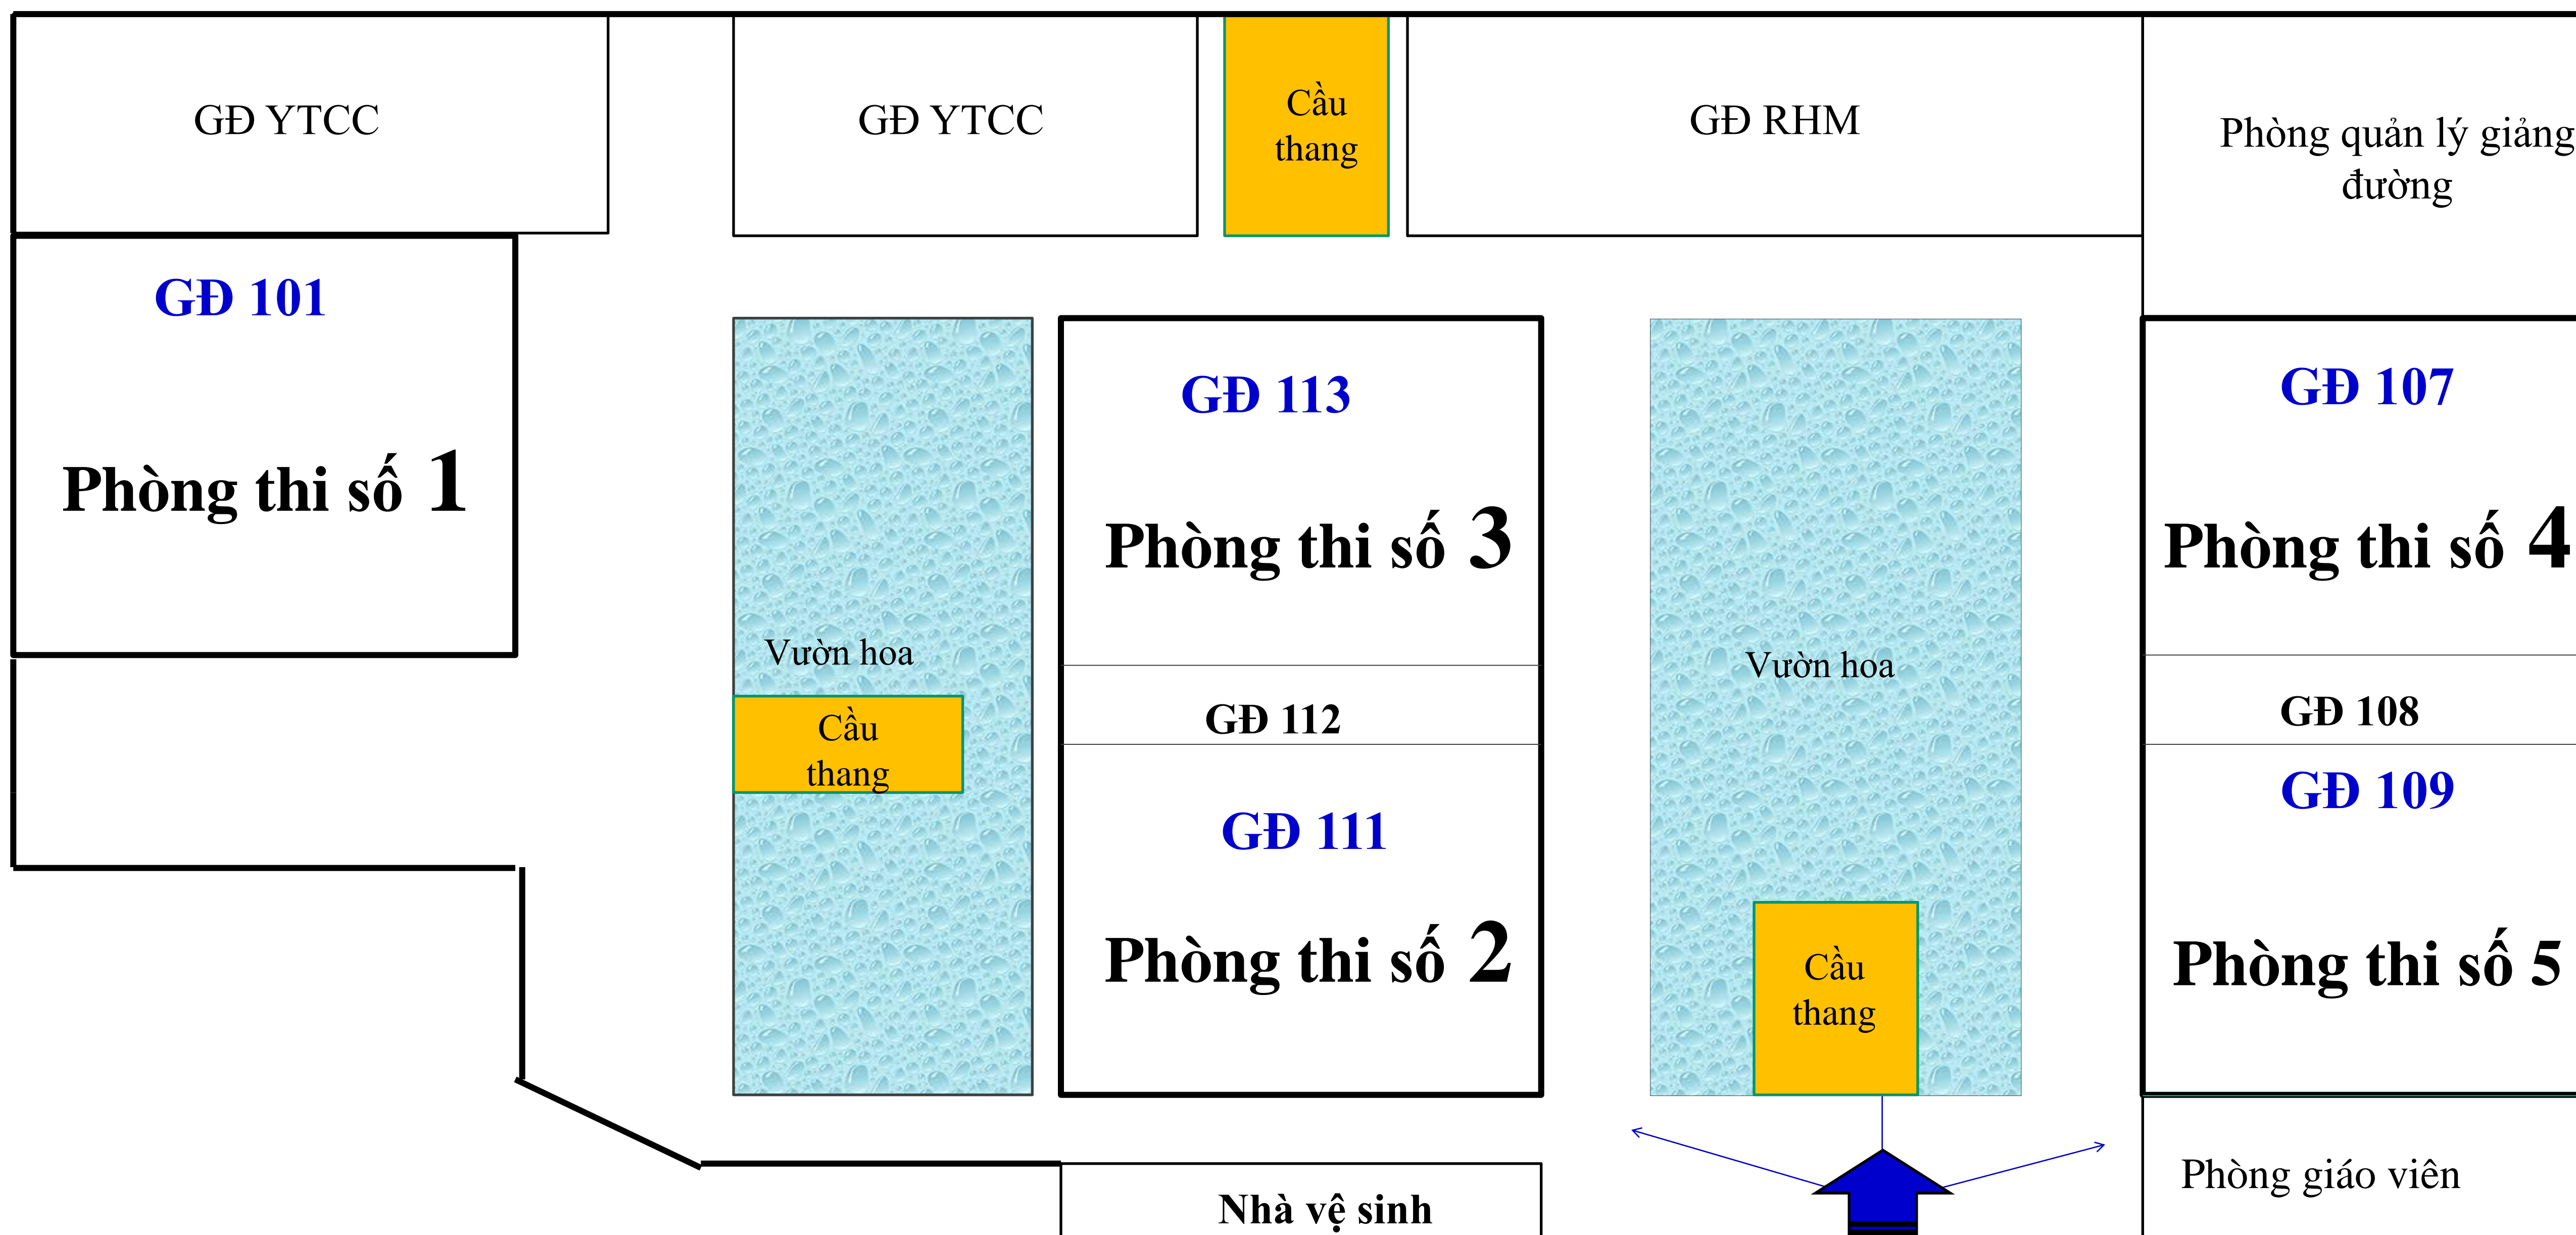

**TRƯỜNG ĐẠI HỌC Y HÀ NỘI**  
**PHÒNG ỦN LÝ ĐÀO TẠO SAU ĐẠI**  
**KHU GIẢNG ĐƯỜNG HỒ ĐẮC DI**

**TẦNG 3**

**TẦNG 2**

**TẦNG 1**

**HƯỚNG ĐI VÀO GIẢNG ĐƯỜNG HỒ ĐẮC DI VÀ B3**

**HƯỚNG ĐI SÂN VẬN ĐỘNG**

Lối vào