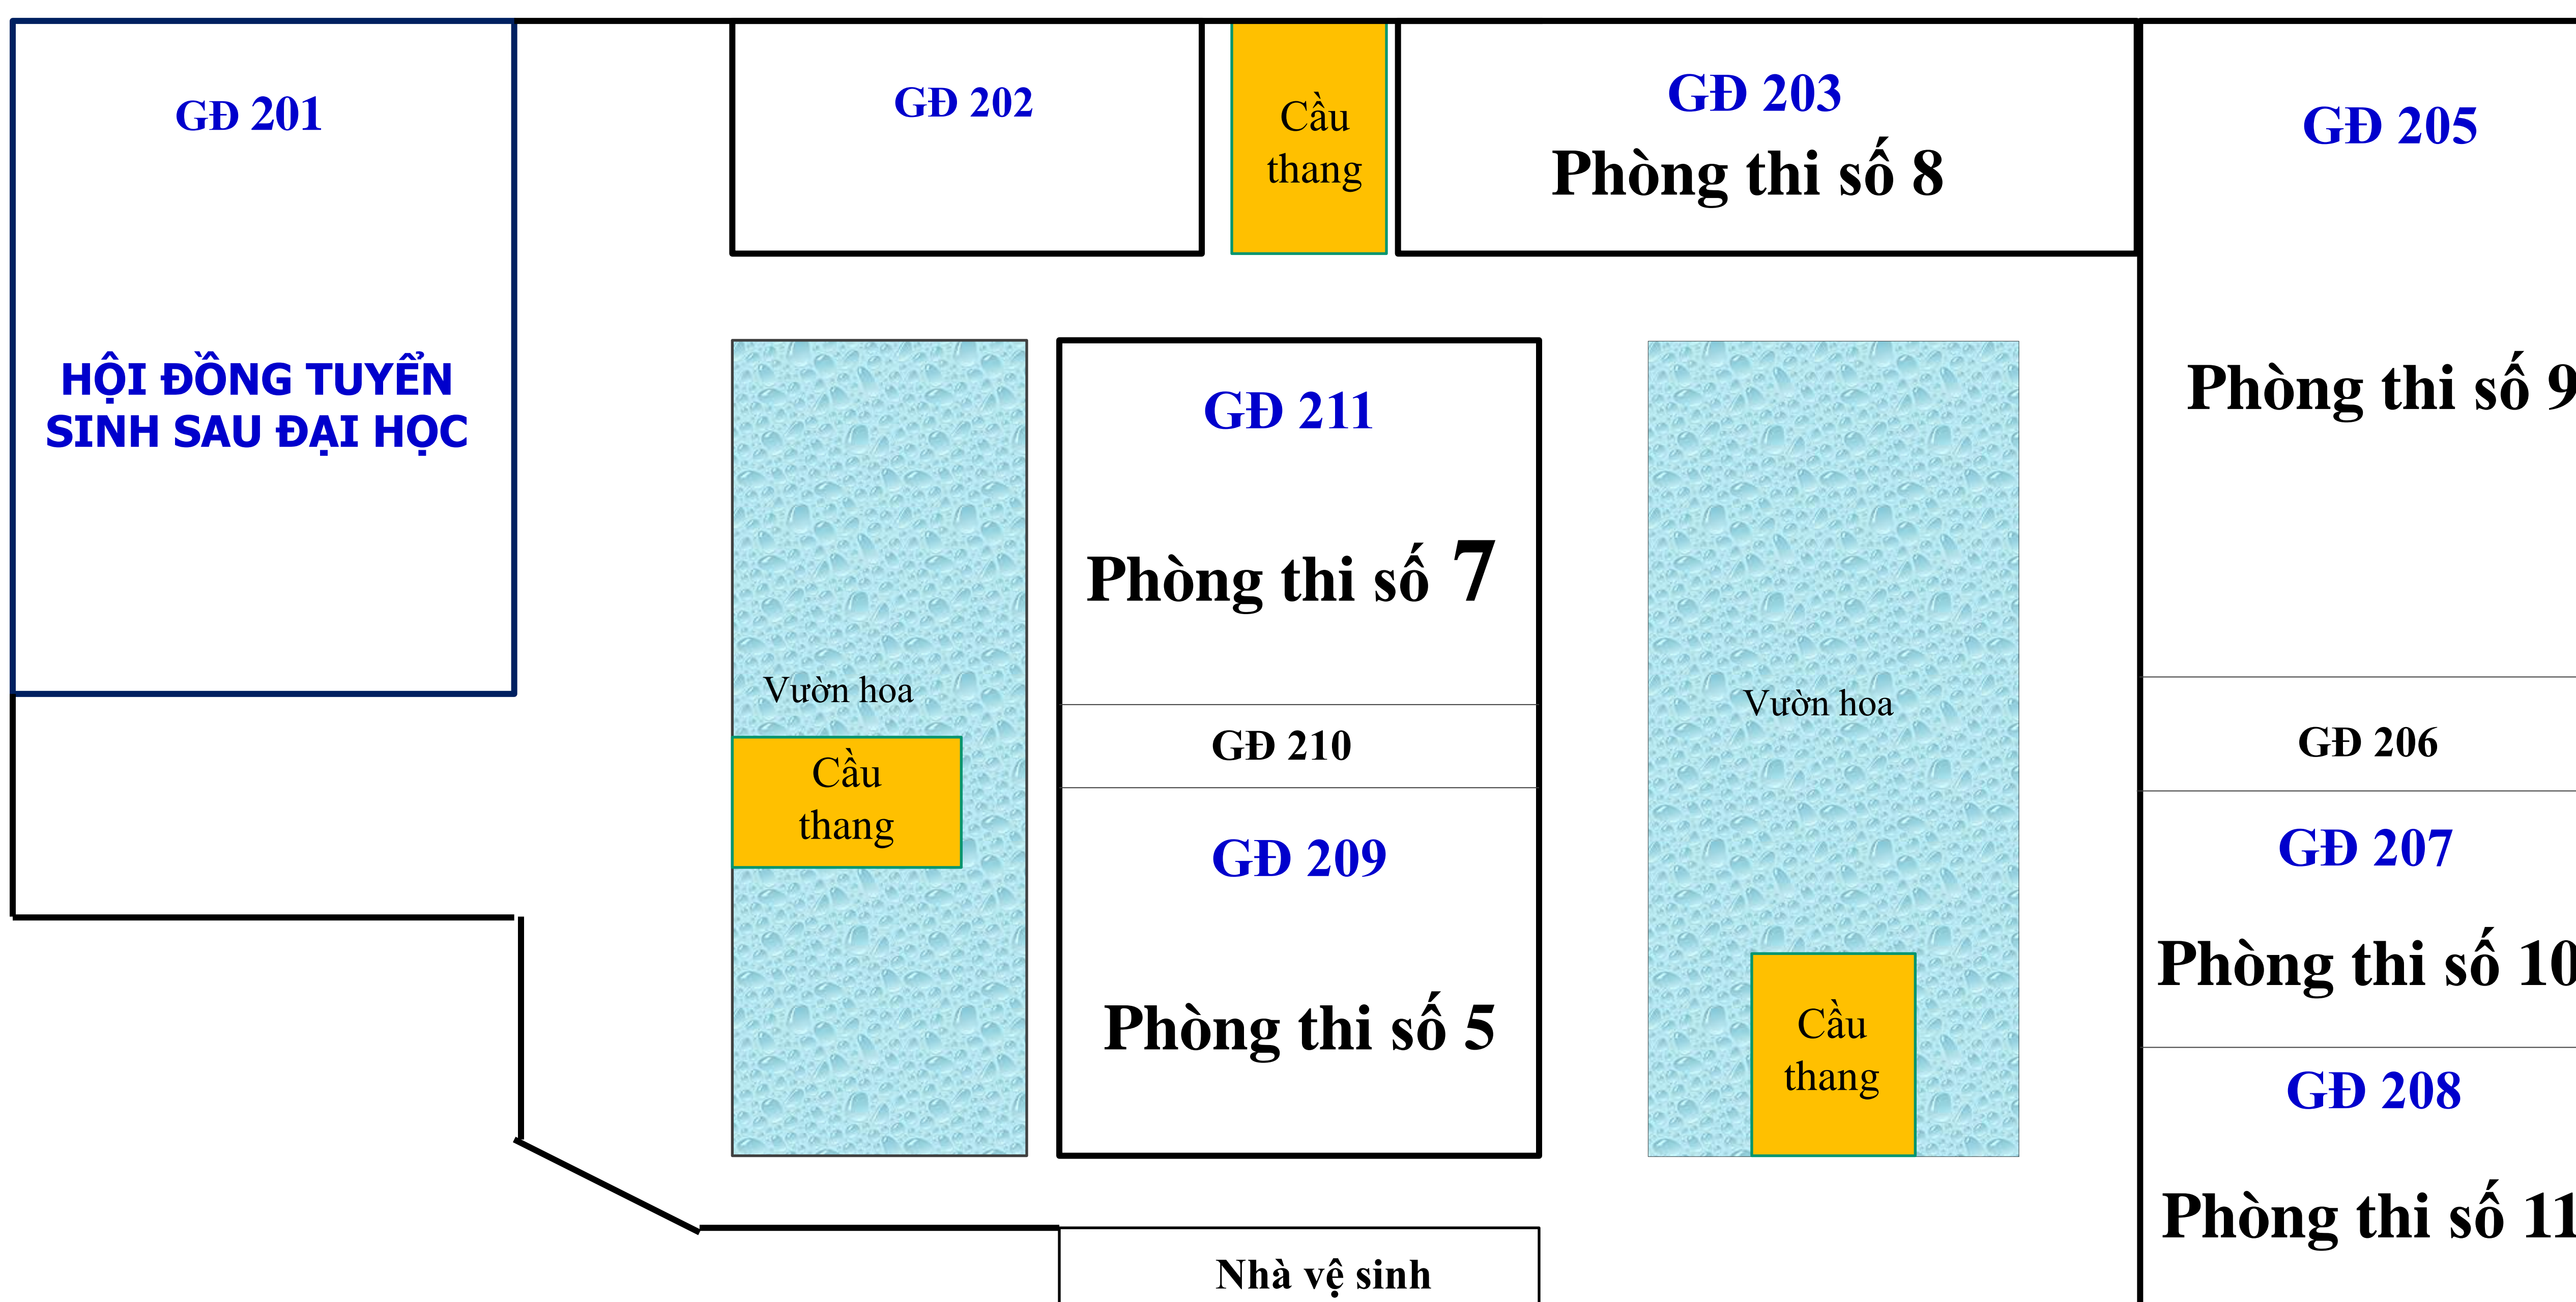

**TRƯỜNG ĐẠI HỌC Y HÀ NỘI**  
**PHÒNG ỦN LÝ ĐÀO TẠO SAU ĐẠI**  
**KHU GIẢNG ĐƯỜNG HỒ ĐẮC DI**

**TẦNG 3**

**TẦNG 2**

**TẦNG 1**

**HƯỚNG ĐI VÀO GIẢNG ĐƯỜNG HỒ ĐẮC DI VÀ B3**

**HƯỚNG ĐI SÂN VẬN ĐỘNG**

Lối vào