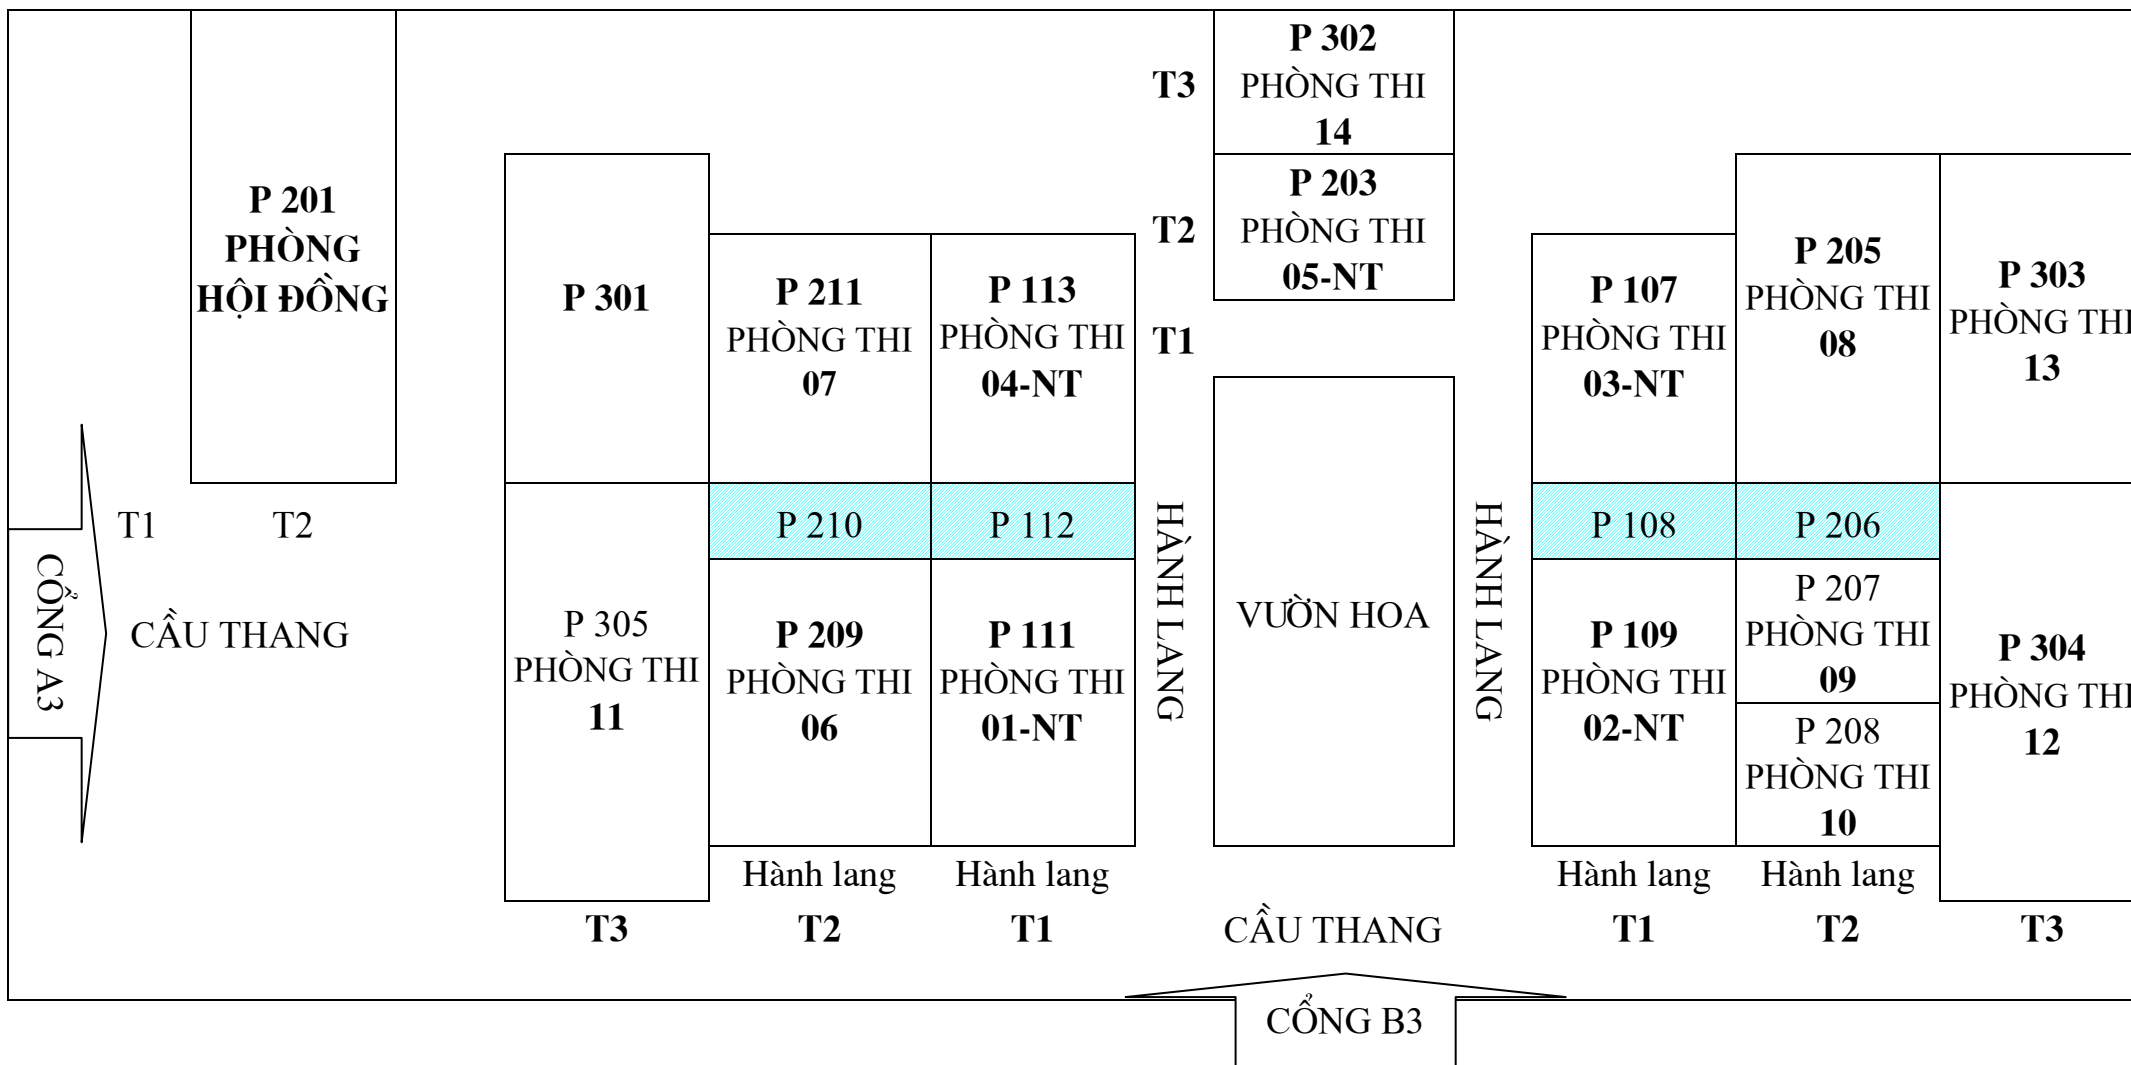

SƠ ĐỒ PHÒNG THI

KHU GIẢNG ĐƯỜNG HỒ ĐẮC DI

SƠ ĐỒ PHÒNG THI KHU B3

KHU GIẢNG ĐƯỜNG B3

				W C	T3	Phòng G.V	GĐ 34	GĐ 33B	GĐ 33A	GĐ 32	T3	
GĐ 31 PHÒNG SỐ 22	GĐ 30 PHÒNG SỐ 21	GĐ 29 PHÒNG SỐ 20	GĐ 28 PHÒNG SỐ 19	W C	T2	Phòng G.V	GĐ 27 PHÒNG SỐ 18	GĐ 26 PHÒNG SỐ 17	GĐ 25 PHÒNG SỐ 16	GĐ 24 PHÒNG SỐ 15	T2	
GĐ 23B	GĐ 23A	GĐ 22B	GĐ 22A	W C	T1	Phòng G.V	GĐ 21B	GĐ 21A	GĐ 20B	GĐ 20A	T1	